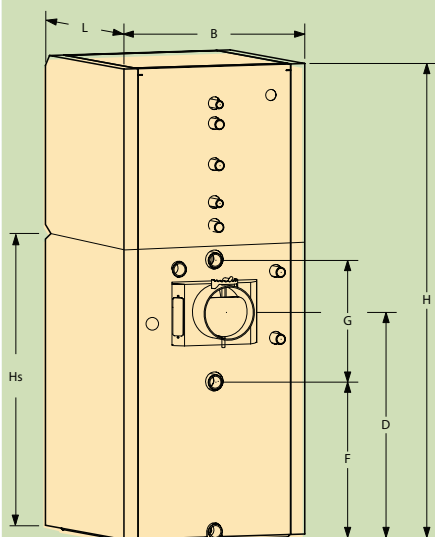

Kotel ima kurišče prilagojeno lesu dolžine 33 cm do 55 cm. Les dolžine 33 cm nalagamo prečno in les dolžine 55 cm nalagamo vzdolžno z globino kurišča. Toplovodni kotli tega tipa so narejeni za temperaturni režim 90/70° C. Les zgoreva pri sorazmerno nizkih temperaturah, zato morajo kotli obratovati z obremenitvami blizu dejanske moči, da preprečimo nastajanje kondenza in nalaganje katrana v predebelih plasteh na stene kurišča. V zadnjem delu kurišča je vložena šamotna opeka, ki zažari in pomaga pri zgorevanju lesnih plinov. Pred šamotno opeko je vstavljena usmerjevalna pregrada, ki usmerja plamen stransko v zadnji prekat. Za preprečitev podhlajevanja zadnje stene kurišča je vgrajen sistem za predgretje povratne vode. Ob zadnji rekonstrukciji kotla smo pomaknili spodnji prekat navzgor in s tem povečali nalagalni prostor v kurišču. Dostop za čiščenje medprostora prekatov je omogočen čez čistilno odprtino nad vrati.

Kotel ima serijsko vgrajeno termično varovanje.

OBSEG DOBAVE	MRs	MR
Kotel z oblogo in izolacijo	✗	✗
Termometer	✗	✗
Čistilni pribor	✗	✗
Grelnik vode z regulacijo		✗

Regulacija ventilatorja

Model kotla MRs, MR	Moč kW	Velikost kurišča dm ³	Voda v grelniku l	Voda v kotlu l	Povratni vlek Pa	Masa MRs kg	Masa MR kg	M E R E (mm)							Dvižni vod R	
								L	B	H	Hs	D	F	G		d
30	25-30	112	140	144	20	380	480	880	640	1700	1150	900	520	545	180	5/4
40	30-40	140	140	140	25	405	505	865	755	1785	1235	960	685	450	200	5/4
80	65-80	168	170	220	30	780	860	1020	820	1930	1380	1100	765	520	220	6/4