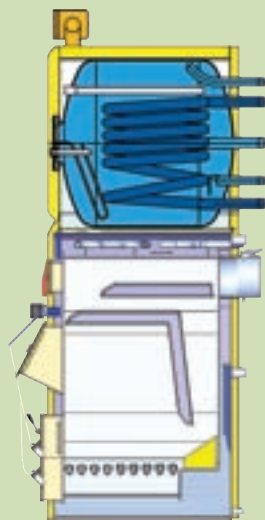

Model kotla MRs, MR	Moč kW	Velikost kurišča dm³	Voda v grelniku l	Voda v kotlu l	Povratni vlek Pa	Masa MRs kg	Masa MR kg	M E R E (mm)							Dvižni vod R	
								L	B	H	Hs	D	F	G		d
30	25-30	112	140	144	20	380	480	880	640	1700	1150	900	520	545	180	5/4
40	30-40	140	140	140	25	405	505	865	755	1785	1235	960	685	450	200	5/4
80	65-80	168	170	220	30	780	860	1020	820	1930	1380	1100	765	520	220	6/4

Pridržujemo si pravico do sprememb!